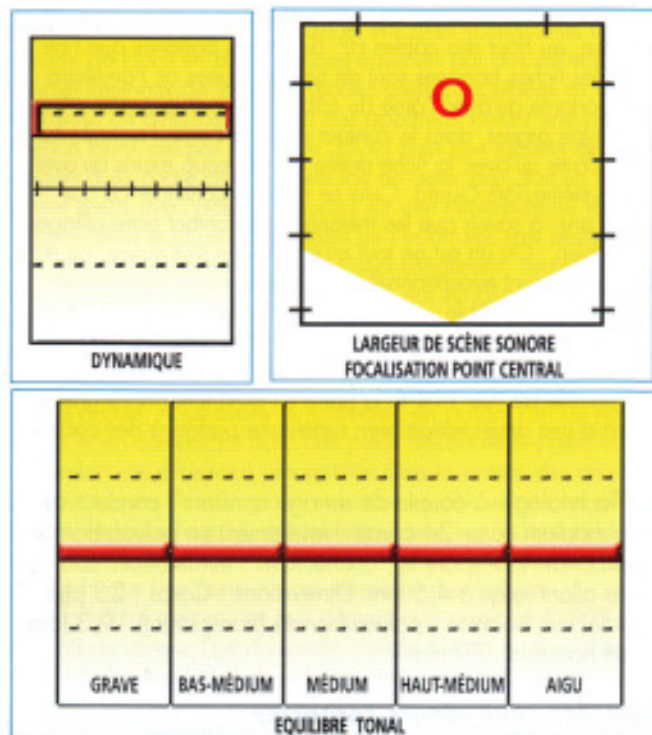

Espace Cinéma

3 AUDITORIUMS 300 M² LIVRAISON-INSTALLATION dans toute la France

Consultez notre liste de marques hificine.com

Consultez nos occasions avec photos hificine.com

JOURNÉE GOURMANDE
Le Samedi 21 Mai

Présentation de la gamme Magellan et des nouveaux Accuphase P 6100-E 460-DP 510 avec démonstration et explication du correcteur-analyseur de pièce DG48. Et ensuite, pour combler vos papilles gustatives, vous dégusterez de très bons crus accompagnés de plusieurs fromages de la région.

1057, avenue du général de Gaulle RN 34
77120 MOUROUX TEL: 01 64 03 83 38
Email: espace.cinema@wanadoo.fr