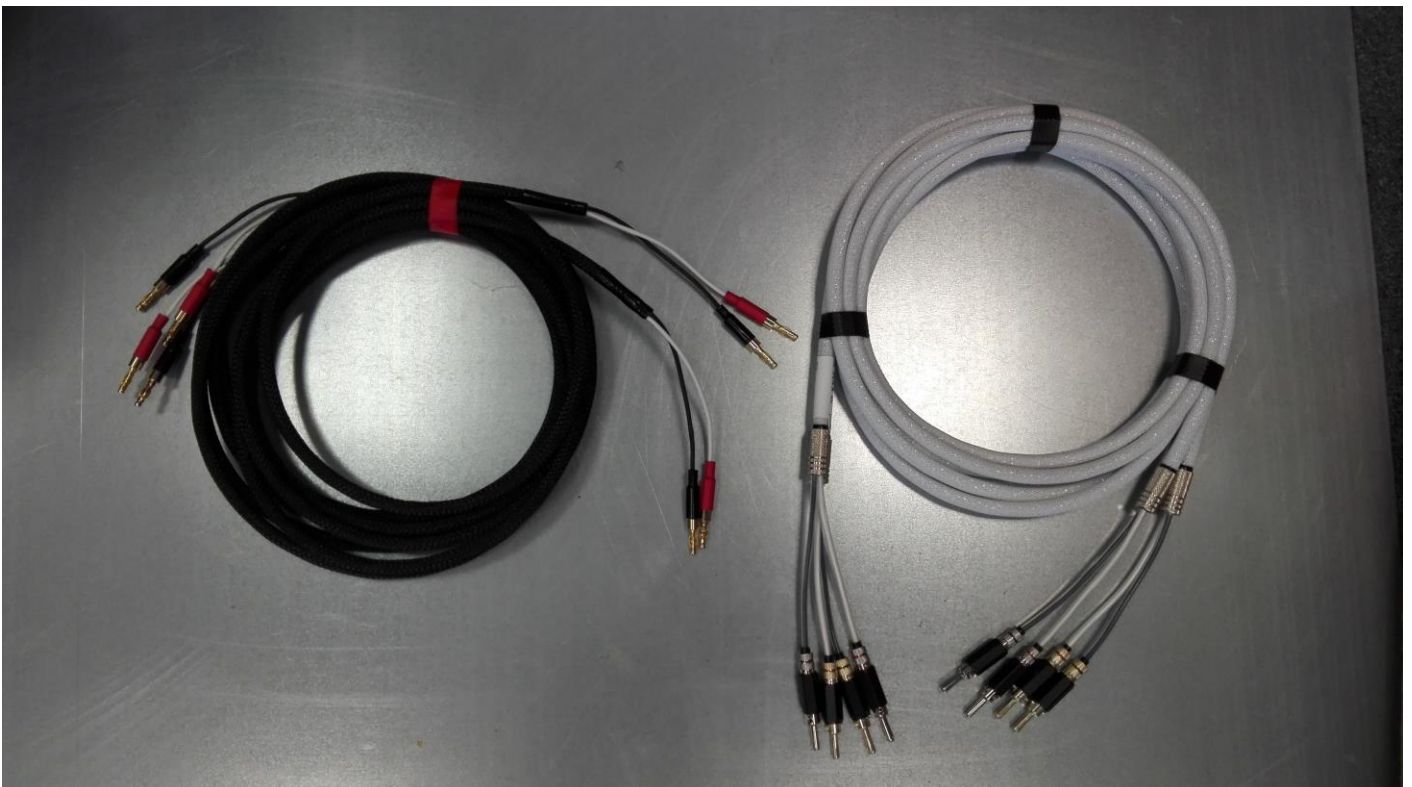

Schüring HIGH END Händler Erfahrung mit O2A Kabel

Elegance Serie:

Deutliche Aufwertung der Anlage durch diese Kabelserie. Der Hoch- und Mitteltonbereich ist klarer. Instrumente sind klar umrissen. Die Schnelligkeit ist hier eindeutig zu merken. Das Klangbild wirkt aufgeräumter. Test z.B. am PMC twenty5.23.

Auch die Elegance NF- und Stromkabel am Marantz PM-10 und SA-10 werteten das Klangbild nochmal deutlich auf.

Sublim Serie:

Klare Wiedergabe in allen Bereichen. Kontrollierter Bass, sehr gute Tiefenstaffelung, sauberer klarer Hochton. Bisher das Beste in Kombination Lansche Cubus in Kombination mit der Dan D'Agostino Progression Serie. Hier wurden Sublim Strom-, NF XLR und Lautsprecherkabel verwendet. Vom Musikserver zum DAC der Dan D'Agostino Vorstufe wurde das Sublim USB Kabel eingesetzt.