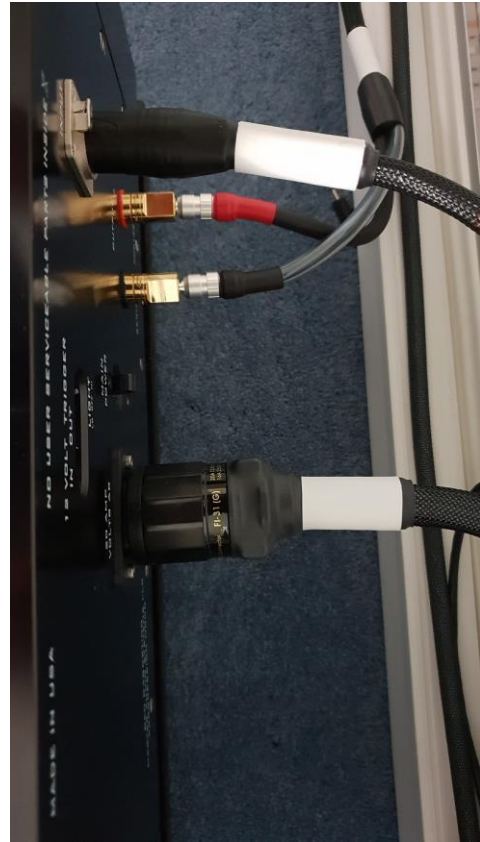

Schüring HIGH END Händler Erfahrung mit O2A Kabel

Elegance Serie:

Deutliche Aufwertung der Anlage durch diese Kabelserie. Der Hoch- und Mitteltonbereich ist klarer. Instrumente sind klar umrissen. Die Schnelligkeit ist hier eindeutig zu merken. Das Klangbild wirkt aufgeräumter. Test z.B. am PMC twenty5.23.

Auch die Elegance NF- und Stromkabel am Marantz PM-10 und SA-10 werteten das Klangbild nochmal deutlich auf.

Sublim Serie:

Klare Wiedergabe in allen Bereichen. Kontrollierter Bass, sehr gute Tiefenstaffelung, sauberer klarer Hochton. Bisher das Beste in Kombination Lansche Cubus in Kombination mit der Dan D'Agostino Progression Serie. Hier wurden Sublim Strom-, NF XLR und Lautsprecherkabel verwendet. Vom Musikserver zum DAC der Dan D'Agostino Vorstufe wurde das Sublim USB Kabel eingesetzt.